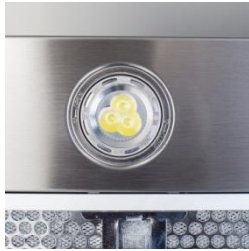

Par exemple:

- Finition impeccable : La coque extérieure, en acier inoxydable, est sans joints avec un polis bien détaillé.

- La force : 420 PCM est force idéales pour une hotte dans cette catégorie

- Les Filtres : Inclus deux (2) filtres en chicane en acier inoxydable

- Panneau de Contrôle : Cette hotte comprend également un panneau de contrôles à touche numérique de 3 de vitesses qui lui donne apparence haut de gamme et contribue à une utilisation plus facile

Lumières : Deux (2) lumières LED pour un éclairage plus efficace.